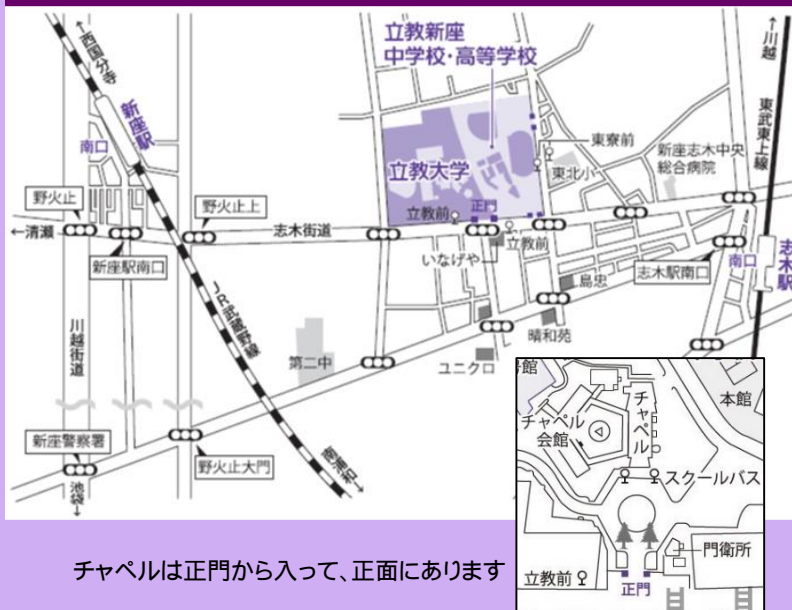

三浦 はつみ *Hatsumi Miura*

東京藝術大学音楽学部器楽学科オルガン専攻卒業。ボストン・ニューイングランド音楽院にてアーティストディプロマ取得。オルガンを秋元道雄、廣野嗣雄、島田麗子、菊池みち子、G.ボヴェ、林佑子の各氏に師事した。現在、フェリス女学院大学非常勤講師、日本聖公会横浜聖アンデレ教会オルガニスト。横浜みなとみらいホールでは1998年開館以来、23年に渡りホールオルガニストを務め、オルガン・1ドルコンサート、子どものためのワークショップなどの企画、ホールオルガニスト・インターンシップなど育成プログラムにも力を入れた。平成19年度横浜文化賞文化・芸術奨励賞、令和3年度横浜文化賞受賞。

田中 綾乃 *Ayano Tanaka*

文教大学教育学部音楽専修卒業。フェリス女学院大学大学院音楽研究科演奏専攻(声楽)修了。宗教曲のソリストとして、シューベルト《ミサ曲第5番》、ブルックナー《テ・デウム》に出演するほか、坂本日菜《レクイエム》《涙の日》等の新作初演にてソロを務める。現在、混声合唱団「翠の風」ヴォイストレーナー、日本フォーレ協会会員。

【2023年度 チャペルコンサートの予定】

池袋・新座の両チャペルでは、それぞれのパイプオルガンの魅力や個性的な音色を味わっていただける無料のコンサートを年に数回、事前申込による定員制で開催しています。申込方法など詳細は、立教大学チャペルホームページでご確認ください。申込受付期間中であっても、定員になり次第、申込受付を終了いたします。なお、当日の様子は、後日、チャペル公式YouTubeチャンネルで配信する予定です。

開催日	開演時間	場所※	演奏者	申込受付期間
1月20日(土)	13:30	新座	オルガン / 崎山 裕子 (立教学院オルガニスト)	12月14日(木) ～ 1月15日(月)

※新座:立教学院聖パウロ礼拝堂(新座キャンパス・チャペル)

今年度開催したチャペルコンサートの様子は、チャペル公式YouTubeチャンネルで配信しています。お越しになれなかった皆様も、この機会にぜひご覧ください。2024年3月末までの期間限定配信です。

新座キャンパス:埼玉県新座市北野1-2-25

チャペルは正門から入って、正面にあります

新座キャンパスへのご案内

志木駅

- ●路線バス(西武バス) 約10分
  志木駅南口3番バス乗り場より「清瀬駅北口行き」または「所沢駅東口行き」、立教前下車
- ●スクールバス(運賃無料) 約7分
  志木駅南口「松屋」前スクールバス乗降場所
  12時40分、12時50分発があります(土曜日)

新座駅

- ●路線バス(西武バス) 約10分
  新座駅南口1番バス乗り場より「志木駅南口行き(北野入口経由)」、立教前下車
- ●スクールバス(運賃無料) 約10分
  新座駅南口3番バス乗り場より[路線バスと兼用バス停]
  12時45分、12時50分発があります(土曜日)

※スクールバス運行情報は、以下でご確認ください
立教大学ホームページ

<https://www.rikkyo.ac.jp/access/schoolbus/>

コンサートの予定は変更になる場合がございますので、立教大学のホームページなどで事前にご確認ください。

問い合わせ:チャペル室事務課 03-3985-2698(池袋) 048-471-6638(新座)