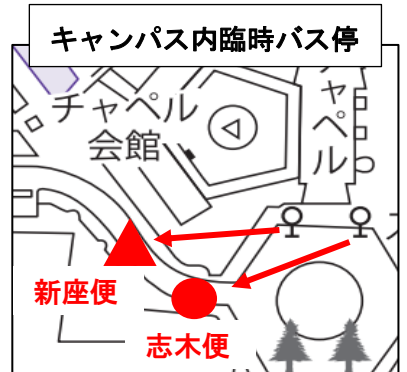

スクールバス運行情報

12/3(火)・12/5(木)～12/10(火)

12月3日(火) イルミネーション点灯式

12月3日は、下の時刻表のとおり乗降場所と運行時刻の変更がありますのでご注意ください。

- 網掛け時刻：運休
- 赤字時刻：臨時便
- *印の便：乗降場所を右図の臨時バス停に変更

新座便		キャンパス発→新座駅	新座駅発→キャンパス
	15時		05 20 25 30 35 40 45
16時		10* 30* 40	20* 40* 50
17時		00 05 10 20 30 40* 45* 55	10 15 20 30 40
18時		00 20 30 35	05 10 30 40 45

志木便		キャンパス発→志木駅	志木駅発→キャンパス
	15時		05 20 25 45 50
16時		00* 30*	05* 35*
17時		00 05 10 20 25 30 40* 45* 55	05 15 25
18時		25 40	00 30

12月5日～10日 立教新座中高期末試験 運休・臨時便

■ 運休

12月5日(木)、6日(金)、9日(月)、10日(火)の下記の便
 キャンパス発→新座駅行 15:45
 新座駅発→キャンパス行 15:55

■ 臨時便の運行

キャンパス発→新座駅行の下記の便
 12月5日(木) 11:00 11:50
 6日(金) 10:40 11:50
 9日(月) 11:05 11:10
 10日(火) 11:05 11:10